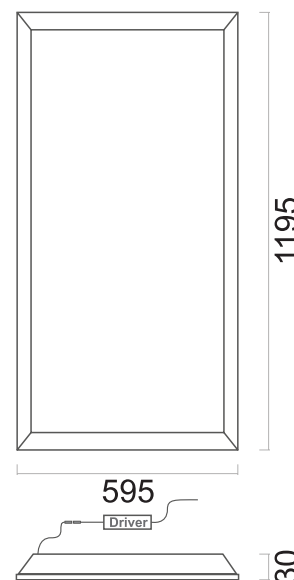

PANNELLI Backlight

Backlight 1195x595x30mm

INFORMAZIONI PRODOTTO:

PRODUCT INFORMATIONS:

Unità: mm
Unit: mm

Codice d'acquisto: **15249-IO**

Purchase code:

P/N: **PN00790**

Grado IP:

IP grade: **IP40**

Alimentazione:

Voltage supply: **220-240Vac 50-60 Hz**

Potenza:

Power: **60W**

Alimentatore:

Driver: **Driver SELV (incluso, esterno al corpo lampada / included, outside body lamp)**

Dimmerabile:

Dimmable: **No**

Sorgente luminosa:

Light source: **LED SMD**

CCT/ Colore:

CCT/ Colour: **3000K**

Flusso:

Flux: **5000lm**

Fascio:

Beam: **120°**

CRI:

>**90**

Tolleranza cromatica:

Chromatic tolerance: **3SDCM**

Fattore di abbagliamento:

Glare rating: **UGR<19**

Gruppo di rischio fotobiologico:

Photobiological hazard group: **Rg0**

Vita utile:

Lifetime: **L70B50@60000**

Fissaggio:

Fixing: **Ad incasso / Recessed**

Temperatura operativa:

Operating temperature: **-10°C (min) - +30°C (max)**

Classe energetica:

Prodotto contenente una sorgente luminosa di classe <E> (non sostituibile)
Product contained a light source of energy class <E> (not replaceable)

Norme:

Standards: **EC 60598-2-2:2023 used in conjunction with IEC 60598-1:2020**
(Specifies general requirements for luminaires, recessed luminaires and recessed air-handling luminaires)

IEC TR 62778:2014

(Application of IEC 62471 for the assessment of blue light hazard to light source and luminaires)

ACCESSORI:

ACCESSORIES:

18044

Case a plafone 68mm
Ceiling case 68mm

18005

Cornice incasso
Recessed frame

07550

Inverter+batteria per emergenza
Ceiling case 68mm