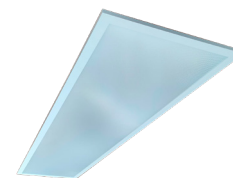

## Backlight 1195x595x30mm